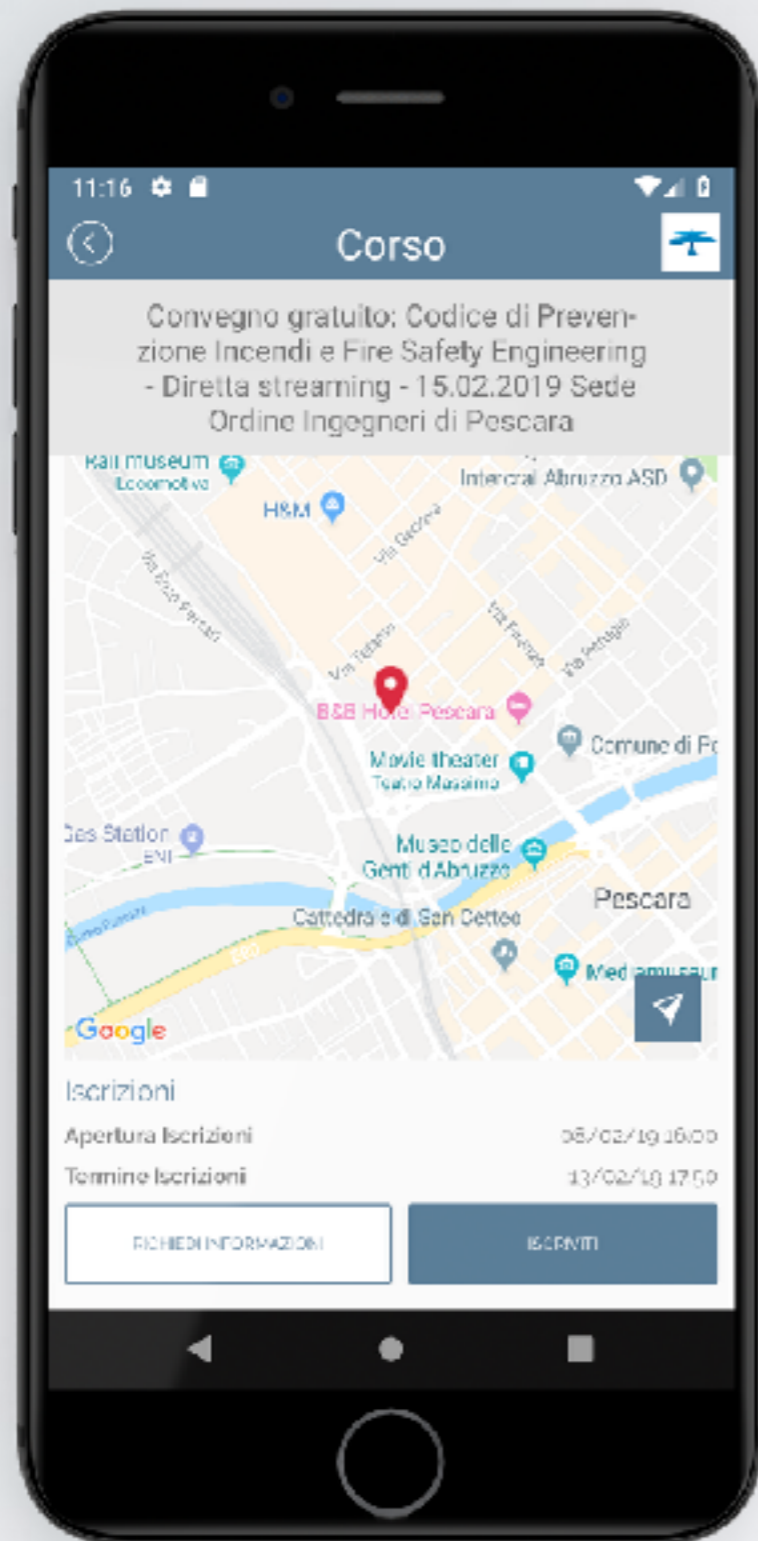

SIDEBAR

- Strumento di navigazione
- Accesso veloce a sezioni dedicate a vari aspetti
- Accesso a sezione contatti

CORSI

- Presente solo per gli Ordini dotati di **ING4**
- Lista dei corsi futuri e passati
- Accesso alla scheda corso

CONTATTI

- Accesso diretto ai contatti dell'Ordine
- Visualizzazione orari di apertura e link Social
- Personalizzabile con link aggiuntivi

SCHEDA CORSO

- Dettagli fondamentali sul corso
- Integrazione Google Maps e navigazione verso sede evento
- Accesso diretto ad iscrizione

SCHEDA CORSO

- Dettagli fondamentali sul corso
- Integrazione Google Maps e navigazione verso sede evento
- Accesso diretto ad iscrizione

RILEVAMENTO PRESENZA

- Visualizzazione barcode
- Accesso via NFC (Android only)
- Accesso a materiale corso e questionario gradimento