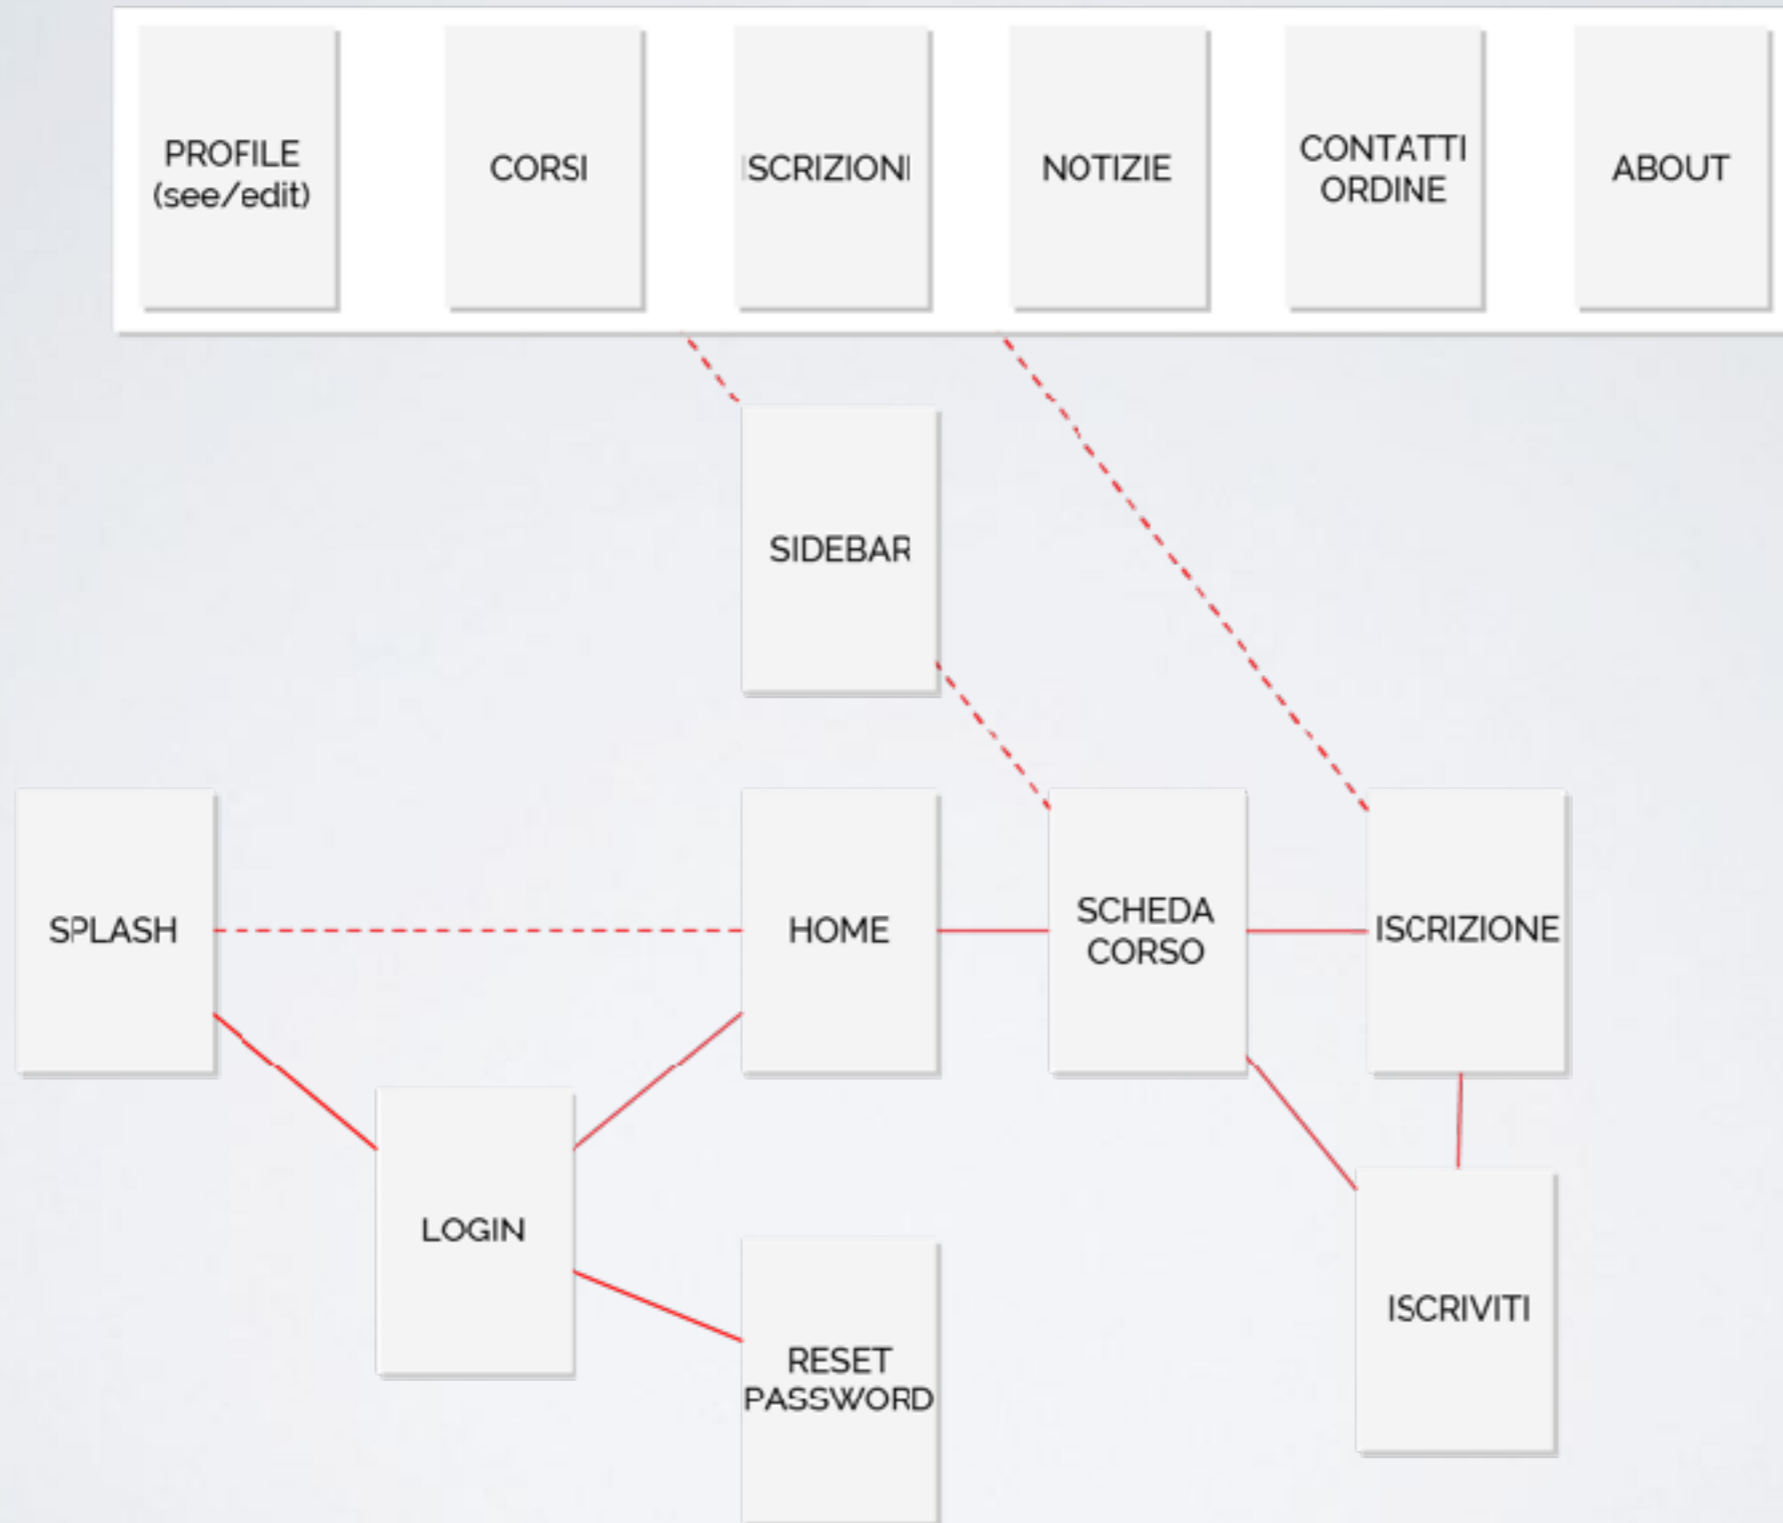

PRINCIPALI FUNZIONALITA'

- Consultazione **storico iscrizioni** (solo ING4)
- Rilevazione **presenza** ai corsi via display barcode o NFC (solo device Android)
- Gestione **profilo personale** in maniera conforme alla policy dell'Ordine
- Funzionamento **offline**

INTERFACCIA GRAFICA APP ISCRITTO

WIREFRAME APP

SPLASH SCREEN

- Caricamento informazioni utente
- Controllo su permessi necessari al funzionamento della app
- Branding

LOGIN

- Login con credenziali OrdineQuadro / ING4
- Accesso via API REST HTTPS, con token one-time
- Opzione recupero password

RECUPERO PASSWORD

- Reset attraverso link *one-time*, valido 1 ora
- Reset dell'accesso anche a OrdineQuadro / ING4
- Non è necessario intervento segreteria

PROFILO

- Visualizzazione dei propri dati
- Possibilità di caricare una foto profilo
- Nessuna possibilità di edit in questa fase

PROFILO

- Visualizzazione dei propri dati
- Possibilità di caricare una foto profilo
- Nessuna possibilità di edit in questa fase

HOME

- Schermata dove l'utente viene rediretto all'avvio
- Dashboard centralizzata per accesso a comunicazioni e corsi
- Scroll infinito, "Facebook like"