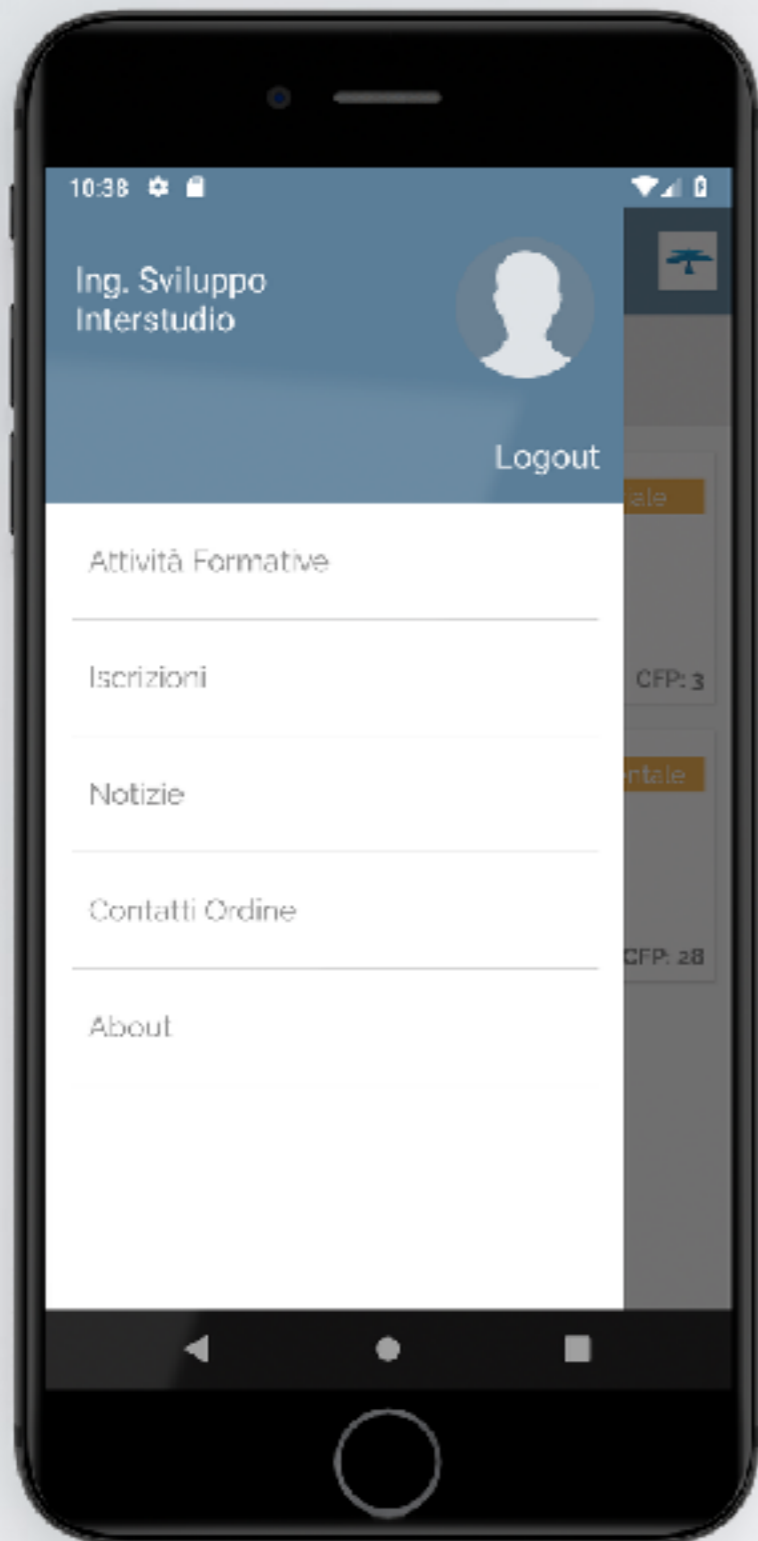

INTERFACCIA GRAFICA APP ISCRITTO

WIREFRAME APP

SPLASH SCREEN

- Caricamento informazioni utente
- Controllo su permessi necessari al funzionamento della app
- Branding

LOGIN

- Login con credenziali OrdineQuadro / ING4
- Accesso via API REST HTTPS, con token one-time
- Opzione recupero password

RECUPERO PASSWORD

- Reset attraverso link *one-time*, valido 1 ora
- Reset dell'accesso anche a OrdineQuadro / ING4
- Non è necessario intervento segreteria

PROFILO

- Visualizzazione dei propri dati
- Possibilità di caricare una foto profilo
- Nessuna possibilità di edit in questa fase

PROFILO

- Visualizzazione dei propri dati
- Possibilità di caricare una foto profilo
- Nessuna possibilità di edit in questa fase

HOME

- Schermata dove l'utente viene rediretto all'avvio
- Dashboard centralizzata per accesso a comunicazioni e corsi
- Scroll infinito, "Facebook like"

SIDEBAR

- Strumento di navigazione
- Accesso veloce a sezioni dedicate a vari aspetti
- Accesso a sezione contatti

CORSI

- Presente solo per gli Ordini dotati di **ING4**
- Lista dei corsi futuri e passati
- Accesso alla scheda corso