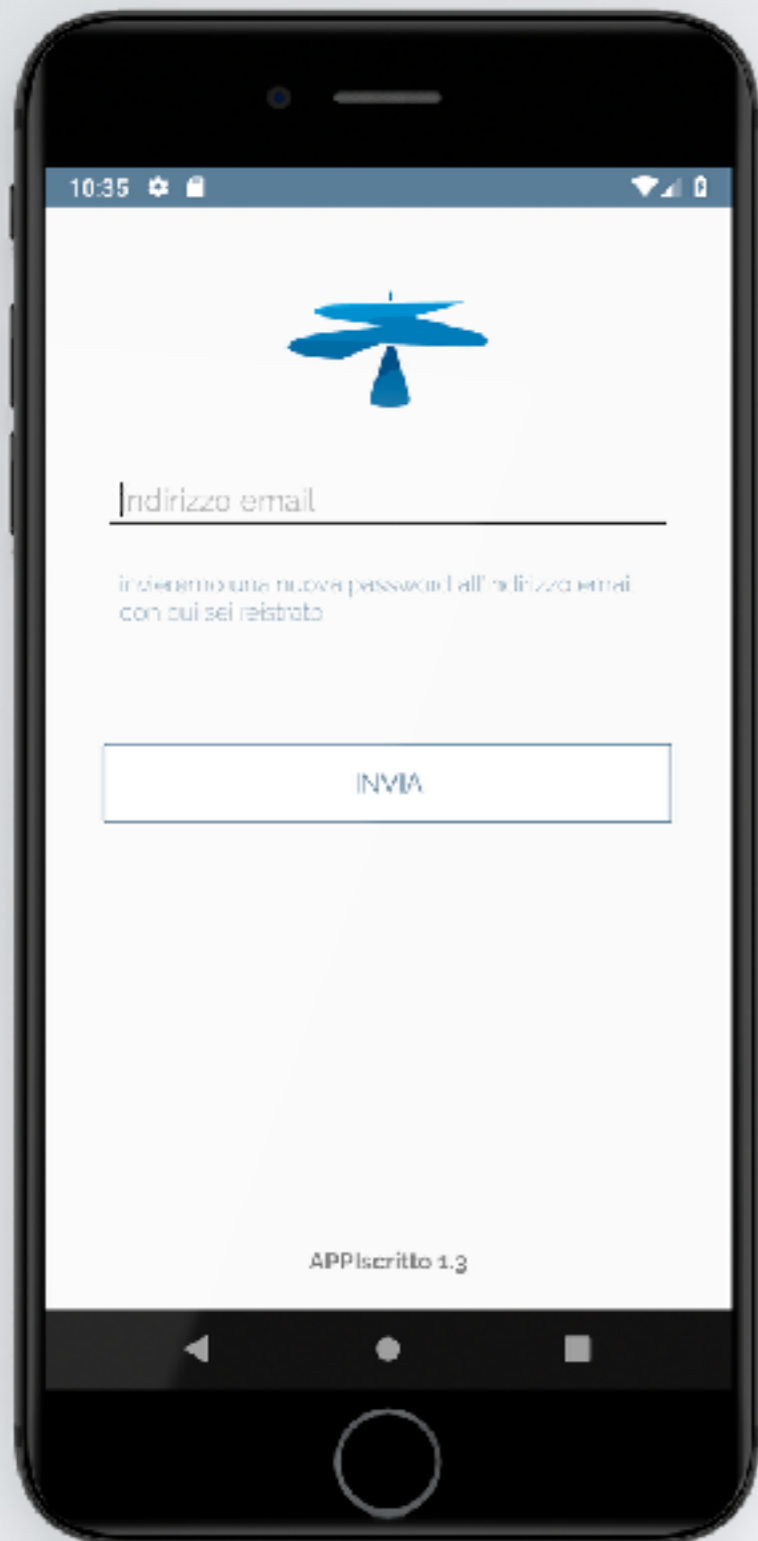

PRINCIPALI FUNZIONALITA'

- Consultazione **storico iscrizioni** (solo ING4)
- Rilevazione **presenza** ai corsi via display barcode o NFC (solo device Android)
- Gestione **profilo personale** in maniera conforme alla policy dell'Ordine
- Funzionamento **offline**

INTERFACCIA GRAFICA APP ISCRITTO

WIREFRAME APP

SPLASH SCREEN

- Caricamento informazioni utente
- Controllo su permessi necessari al funzionamento della app
- Branding

LOGIN

- Login con credenziali OrdineQuadro / ING4
- Accesso via API REST HTTPS, con token one-time
- Opzione recupero password

RECUPERO PASSWORD

- Reset attraverso link *one-time*, valido 1 ora
- Reset dell'accesso anche a OrdineQuadro / ING4
- Non è necessario intervento segreteria

PROFILO

- Visualizzazione dei propri dati
- Possibilità di caricare una foto profilo
- Nessuna possibilità di edit in questa fase

PROFILO

- Visualizzazione dei propri dati
- Possibilità di caricare una foto profilo
- Nessuna possibilità di edit in questa fase

HOME

- Schermata dove l'utente viene rediretto all'avvio
- Dashboard centralizzata per accesso a comunicazioni e corsi
- Scroll infinito, "Facebook like"